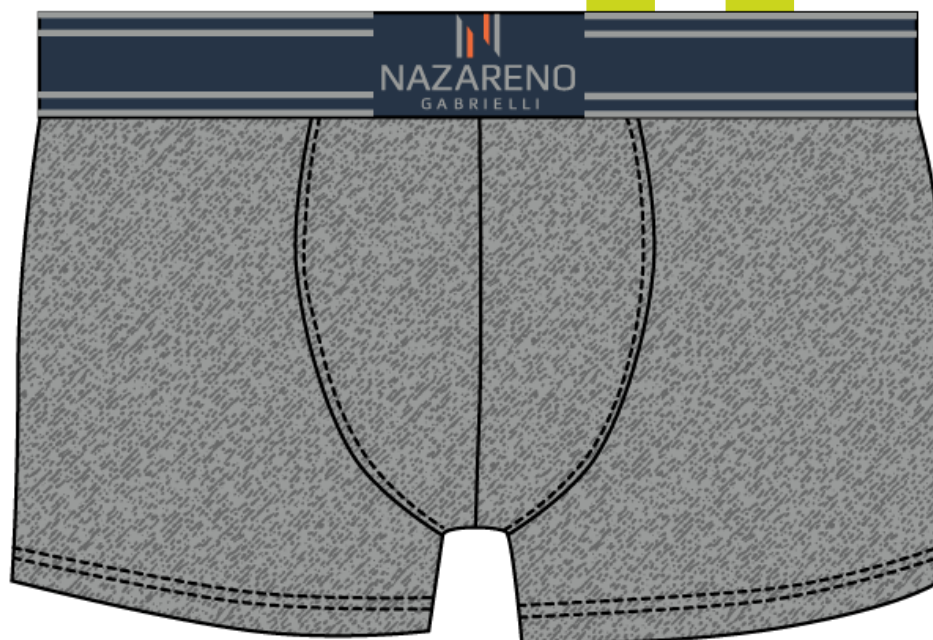

JERSEY COTONE ELASTICIZZATO | STRETCH COTTON JERSEY

BLU FANTASIA

BLU

DENIM

NAZARENO
GABRIELLI

NG843 BOXER

TAGLIA	COMPOSIZIONE
4/5/6/7	95% COTONE 5% ELASTAN

14 **SERIE BOXER**

MODA

SPRING SUMMER **2025**

GRIGIO MEDIO

BLU

NERO

NAZARENO
GABRIELLI

NG844 BOXER

TAGLIA