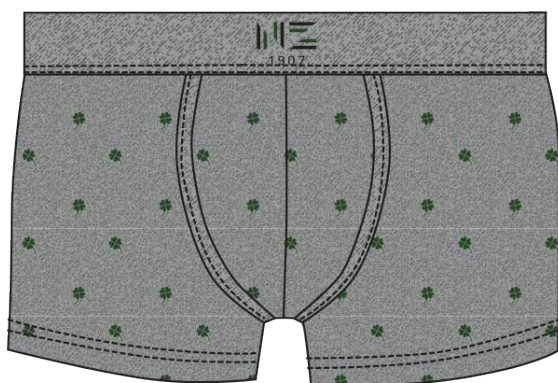

GRIGIO MEDIO FANTASIA