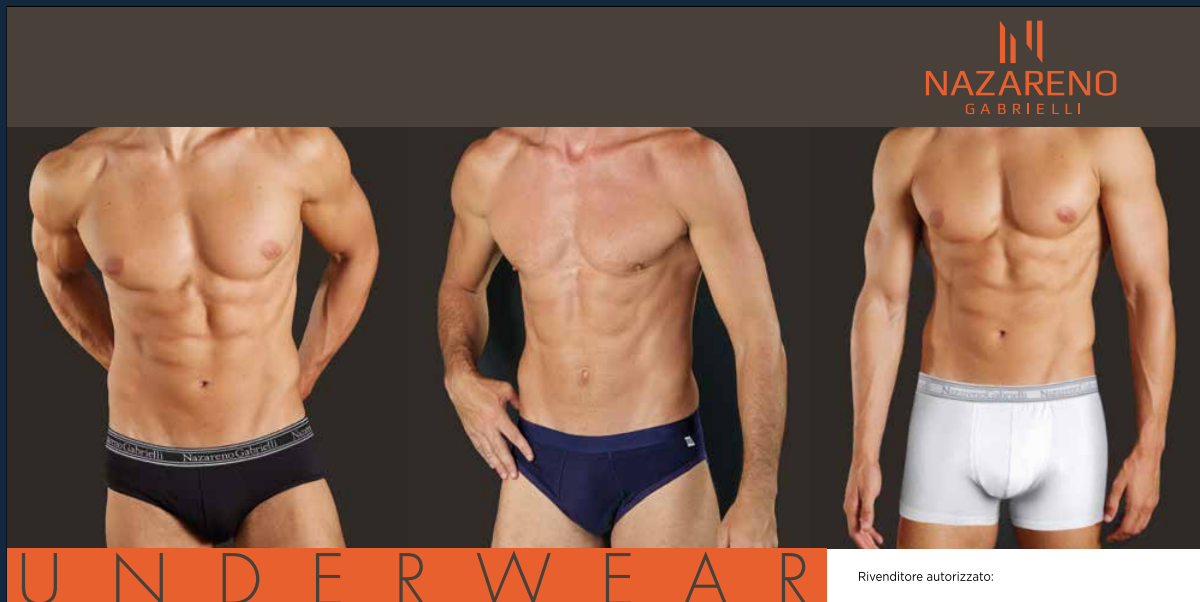

Richiedi il poster con il tuo logo aziendale da esporre nel punto vendita!

NAZARENO
GABRIELLI
U N D E R W E A R

Seguici su