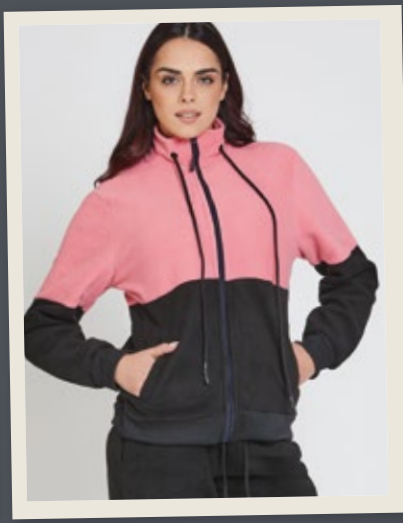

FW25.26

WOMAN