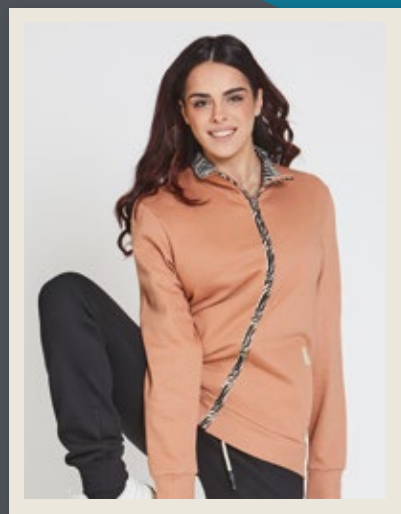

FW25.26

WOMAN