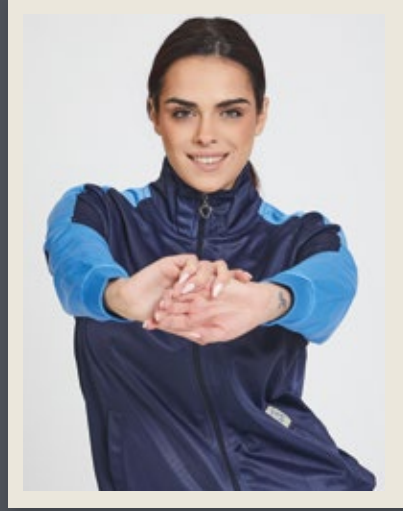

FW25.26

WOMAN