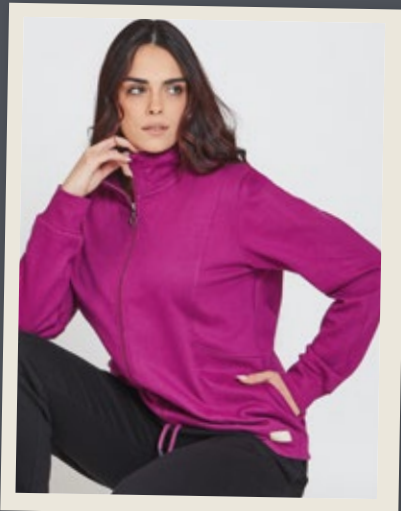

FW25.26

WOMAN