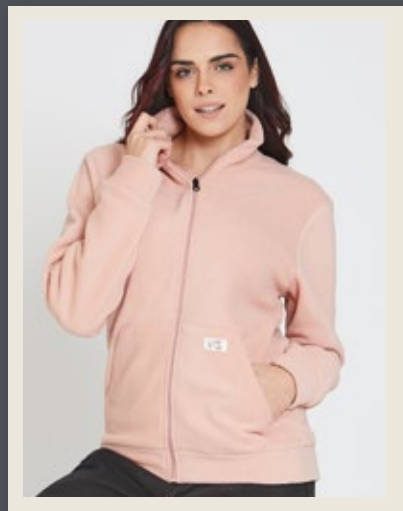

FW25.26

WOMAN