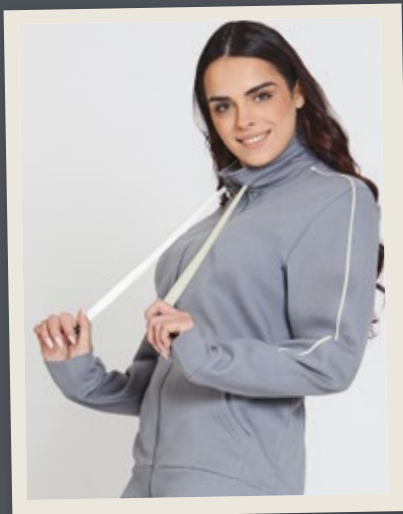

FW25.26

WOMAN