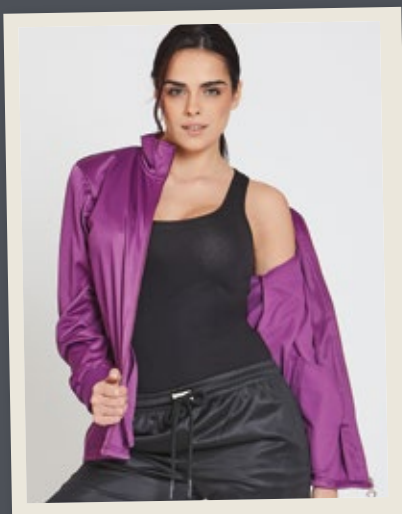

FW25.26

WOMAN