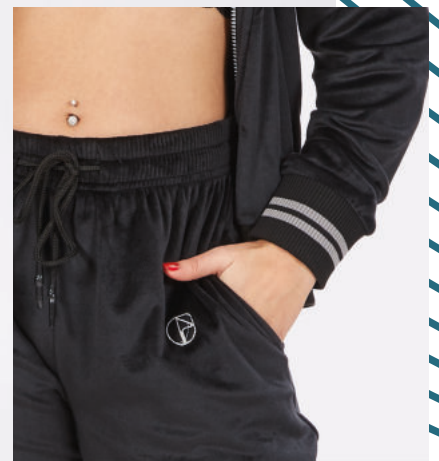

NPG

— *Freetime* —

Nazareno Gabrielli

CINIGLIA

SD4060
TUTA FULL ZIP
TESSUTO: CINIGLIA

COLORI/COLORS:
BLACK
BLU

TAGLIE/SIZE:
ASS.1: S-M-L-XL

SD4061
TUTA FULL ZIP
TESSUTO: CINIGLIA

COLORI/COLORS:
PIOMBO
BLACK

TAGLIE/SIZE:
ASS.1: S-M-L-XL

SD4062
TUTA FULL ZIP
TESSUTO: CINIGLIA

COLORI/COLORS:
BLACK
PIOMBO

TAGLIE/SIZE:
ASS.1: S-M-L-XL
ASS. EXTRA: 54-56-58-60

NOG
— Freetime —
NazarenoGabrielli